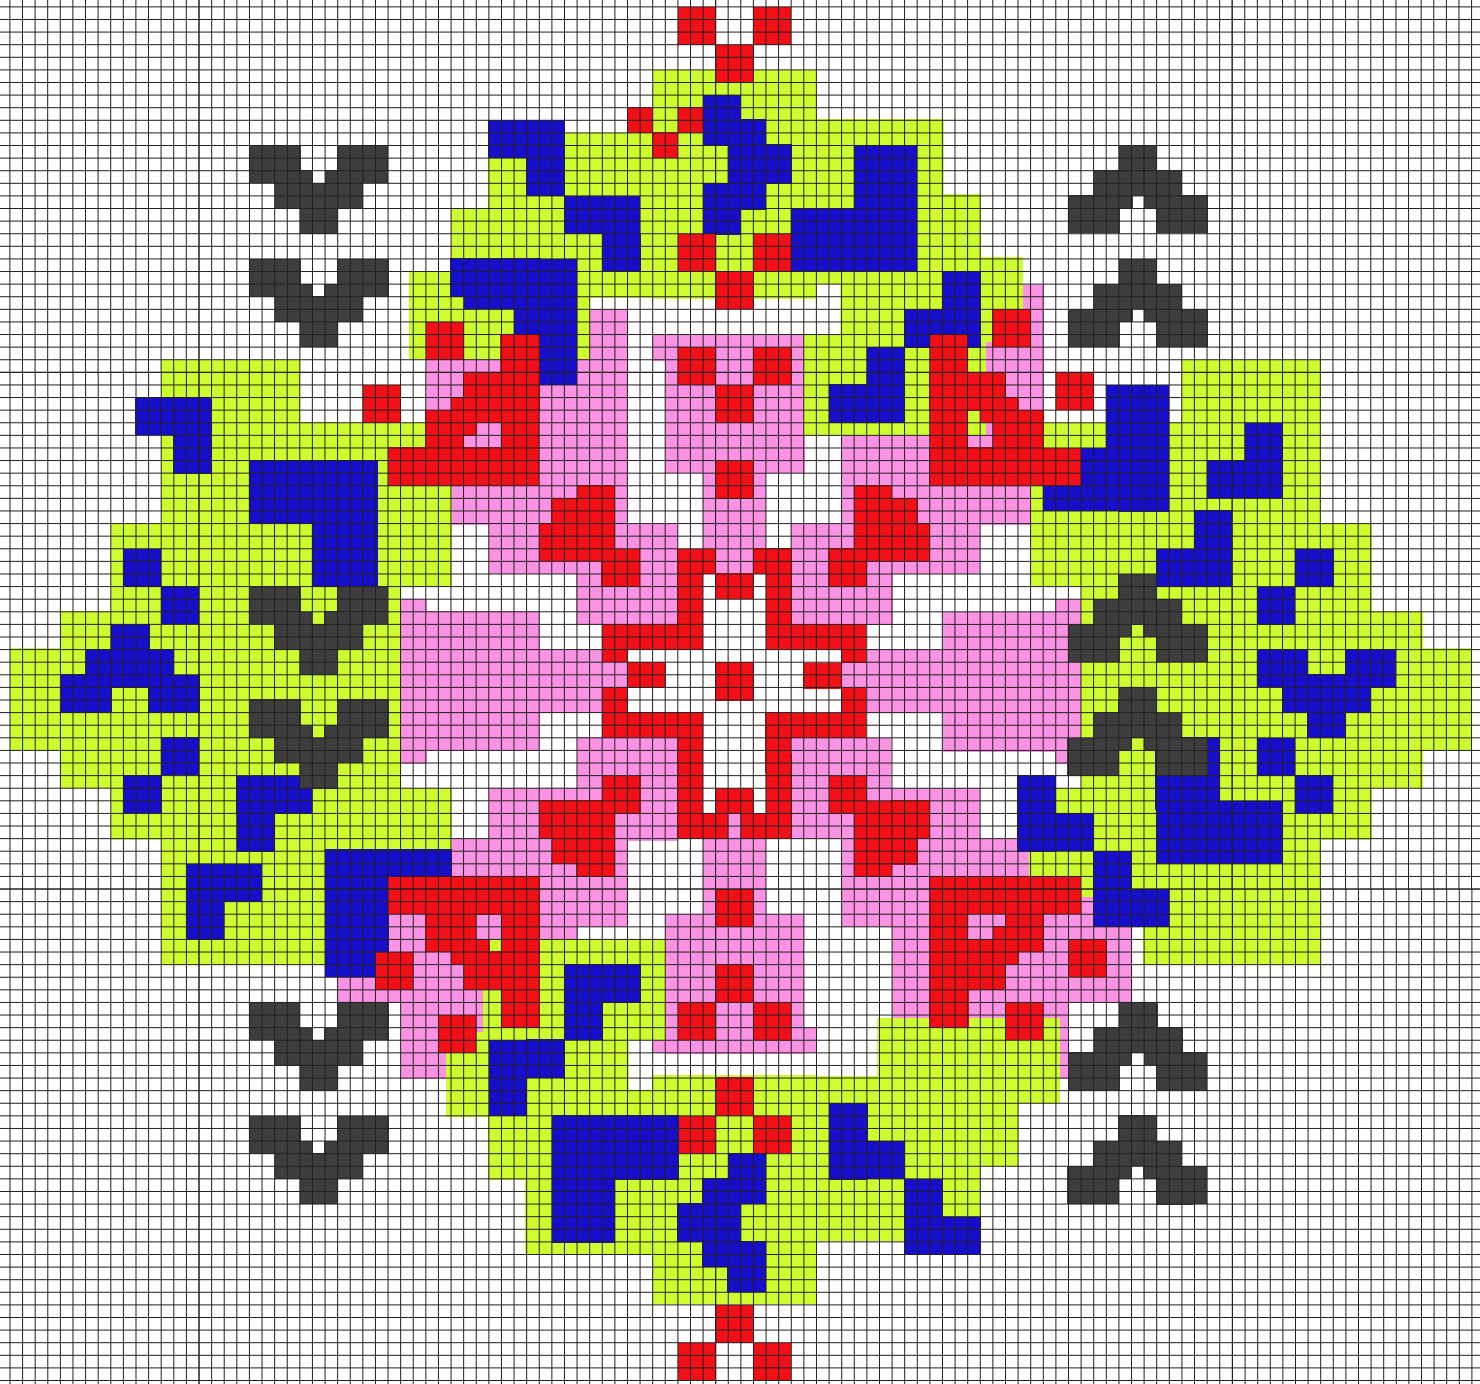

O inițiativă #cuMamaLaMama

#### MODEL VERTICAL

Folosește o mișcare de sus în jos pe toată suprafața sânelui, urmărind cusătura.

#### MODEL ÎN CRUCE

Palpează folosind o mișcare de la interior spre exterior, pornind din apropierea sfârcului.

#### MODEL CIRCULAR

Palpează circular, în sensul invers al acelor de ceasornic.

REGINA MARIA  
RETEAUA PRIVATĂ DE SĂNĂTATE

LANA  
LANADUMITRU.COM